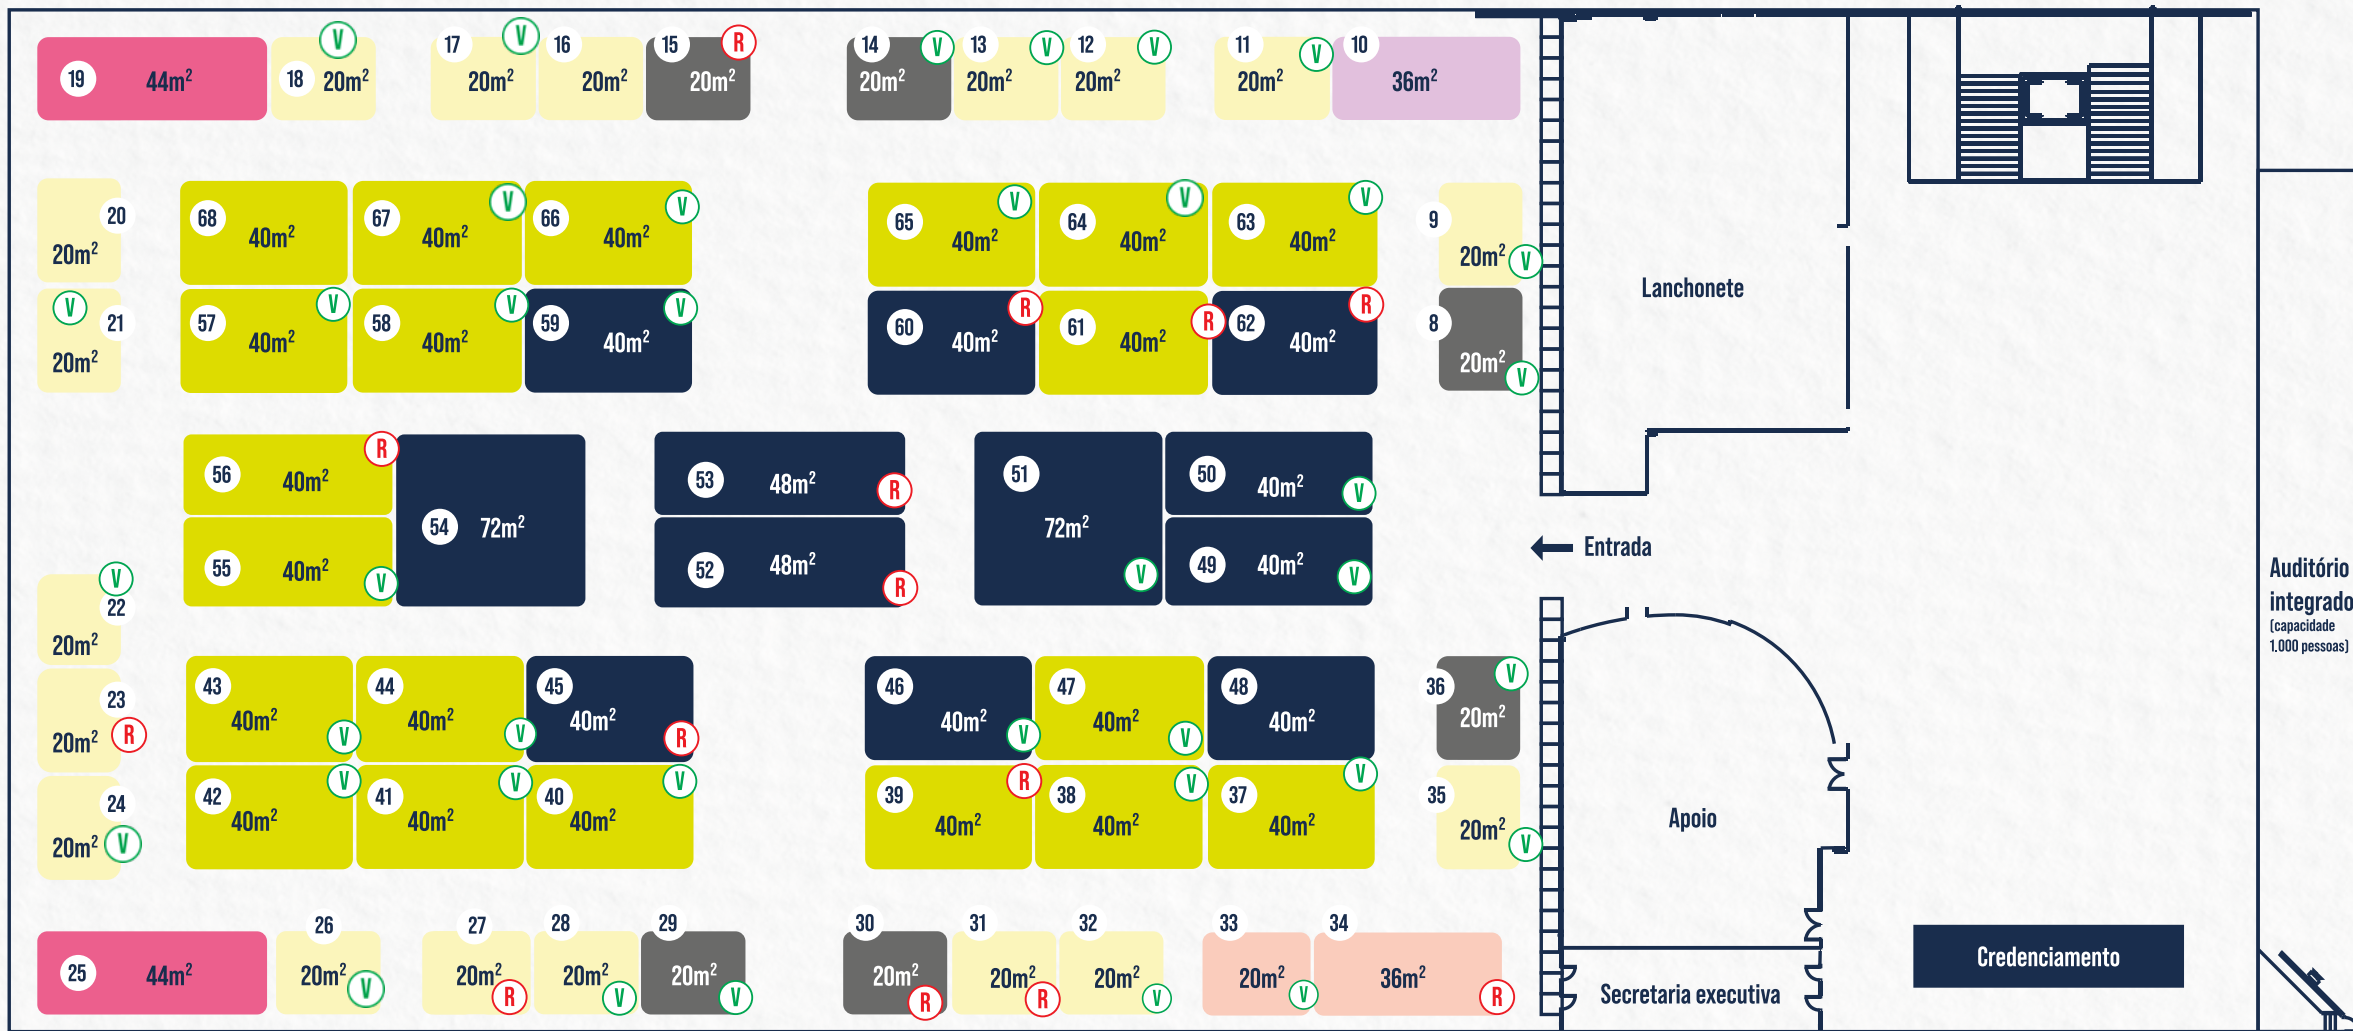

Mapa da feira

Patrocinadores

(R) Reservado

(V) Vendido

Valor do m²: R\$ 850,00

(R)

(V)