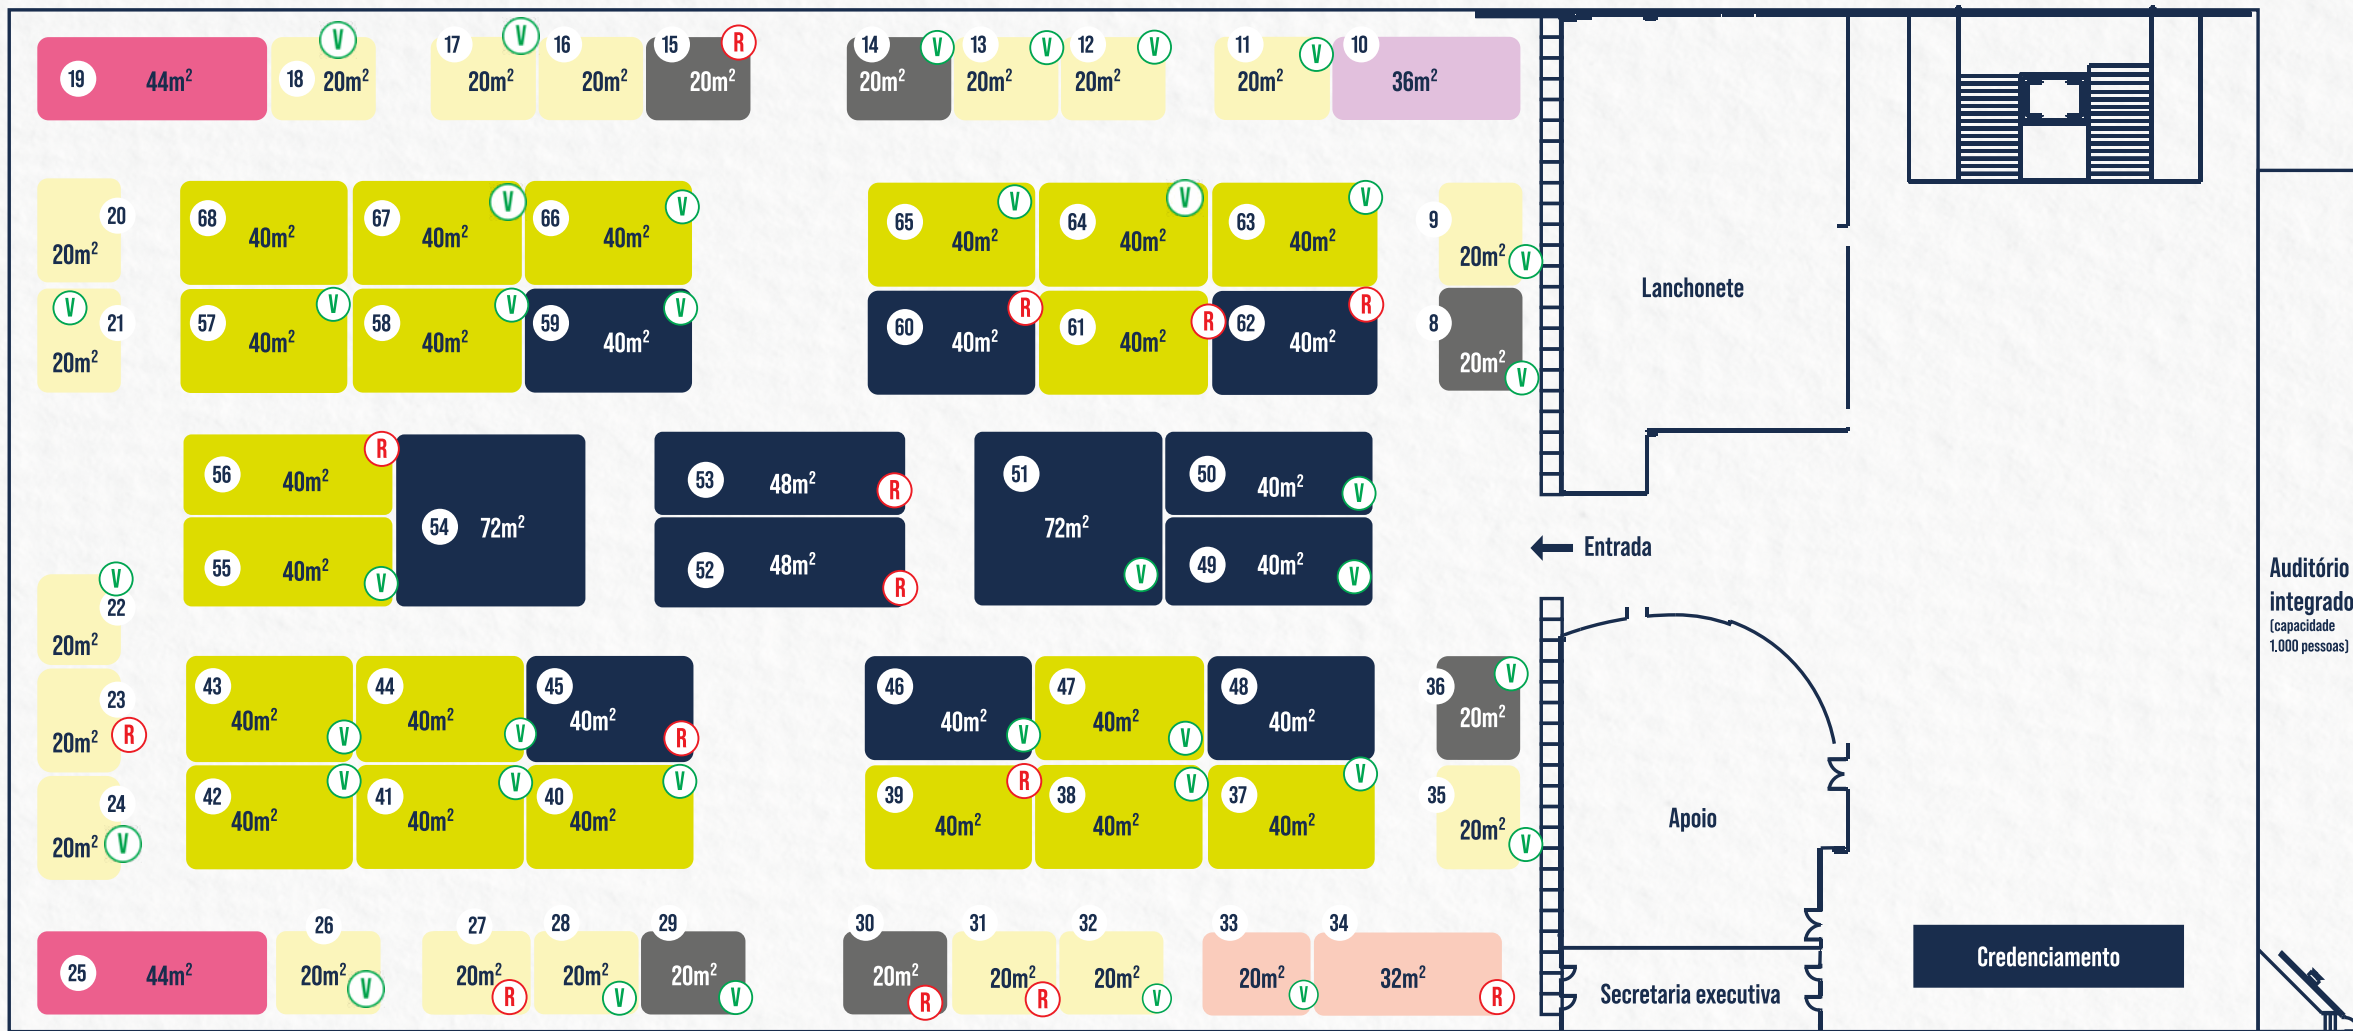

Mapa da feira

Patrocinadores

(R) Reservado

(V) Vendido

Valor do m²: R\$ 850,00

(R)

(V)